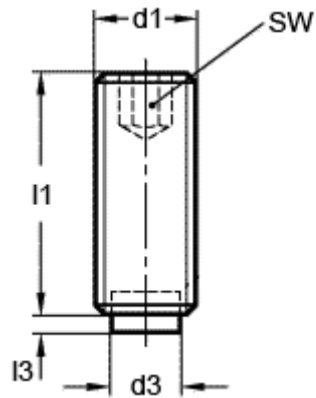

Varenummer: 20931640
Beskrivelse: E+G Gevinstift
GN 913.3-M8-25-KU

Mål

d1 = M8
d3 = 5
l1 = 25.0
l3 = 1.6
SW = 4.0